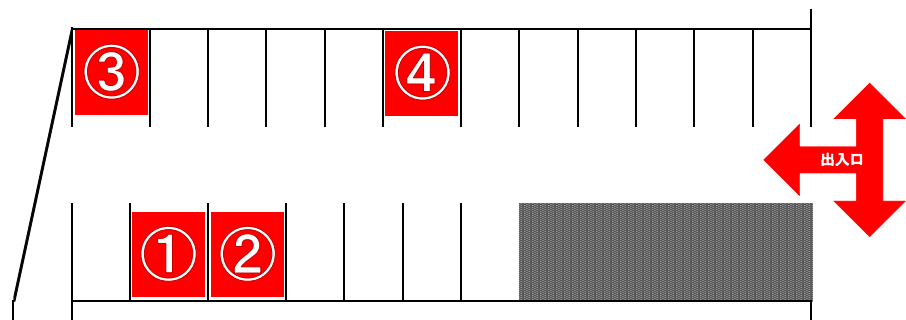

オズ駐車場

東和町ラウンドアバウトを吾妻町方面へ進み、「(株) 喜久優」と「おふとんのこいけ」さんの間を左折したところの左側にあります。

下図は、駐車場の詳細になります。奥に3台と真ん中に1台、計4台の飯田ビジネス学院使用可能駐車場があります。

←左記看板のある場所をご利用下さい。
場所がわからない場合は、飯田ビジネス学院までお越し下さい。
ご案内いたします。