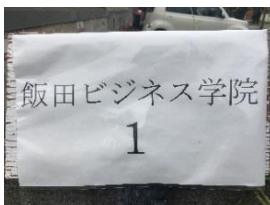

オズ駐車場

東和町ラウンドアバウトを吾妻町方面へ進み、「(株) 喜久優」と「おふとんのこいけ」さんの間を左折したところの左側にあります。

下図は、駐車場の詳細になります。奥に3台と真ん中に1台、計4台の飯田ビジネス学院使用可能駐車場があります。

←左記看板のある場所をご利用下さい。
場所がわからない場合は、飯田ビジネス学院までお越し下さい。
ご案内いたします。