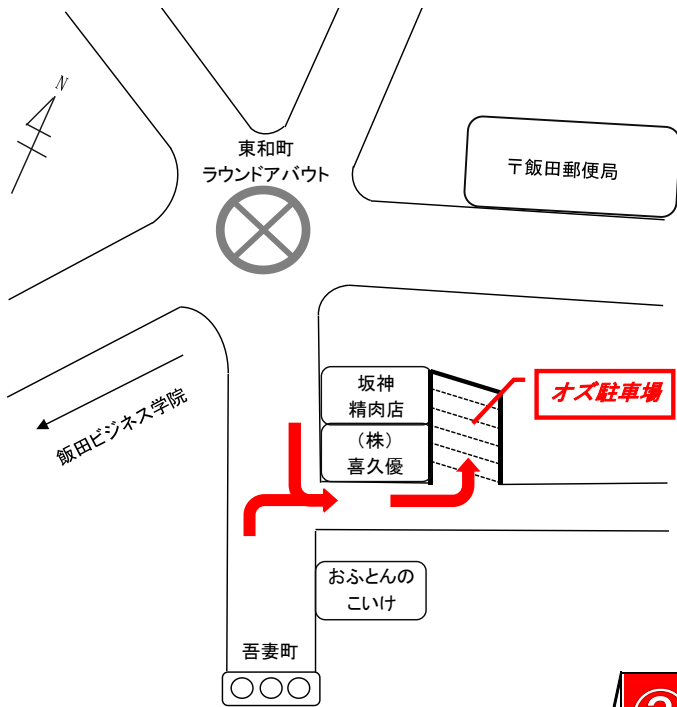

オズ駐車場

東和町ラウンドアバウトを吾妻町方面へ進み、「(株) 喜久優」と「おふとんのこいけ」さんの間を左折したところの左側にあります。

下図は、駐車場の詳細になります。奥に3台と真ん中に1台、計4台の飯田ビジネス学院使用可能駐車場があります。

←左記看板のある場所をご利用下さい。
場所がわからない場合は、飯田ビジネス学院までお越し下さい。
ご案内いたします。